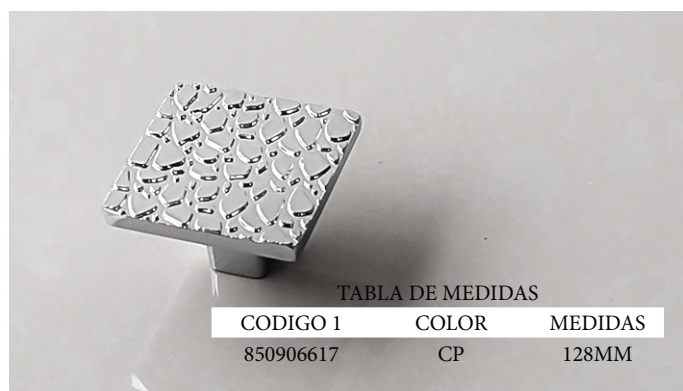

TABLA DE MEDIDAS

CODIGO 1	COLOR	MEDIDAS
850906612	CP	128MM
850906613	CP	96MM

**TIRADERA ES41006**

TABLA DE MEDIDAS

CODIGO 1	COLOR	MEDIDAS
850906615	CP	128MM

**TIRADERA ES41036**

TABLA DE MEDIDAS

CODIGO 1	COLOR	MEDIDAS
850906617	CP	128MM