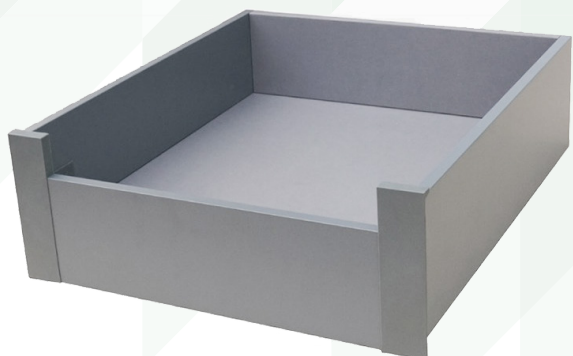

CAJON METÁLICO CON PANEL VIDRIO ARENA

Código 1	Código 2	Ancho	Altura
99999301	DBC1-450	450MM	190MM
99999302	DBC1-500	500MM	190MM

CAJON METÁLICO FLAT PANEL CIERRE LENTO

Código 1	Código 2	Ancho	Altura
99999307	DBE3.450C	450MM	170MM
99999308	DBE3.500C	500MM	170MM

CAJON METÁLICO INTERIOR

Código 1	Código 2	Ancho	Altura
99999311	DA6104ED.060B DBE1.450B	450MM	120MM
99999312	DA6104ED.060B DBE1.500B	500MM	120MM

CAJON METÁLICO FLAT PANEL CIERRE LENTO

Código 1	Código 2	Ancho	Altura
99999305	DBE1.450B	450MM	120MM
99999306	DBE1.500B	500MM	120MM