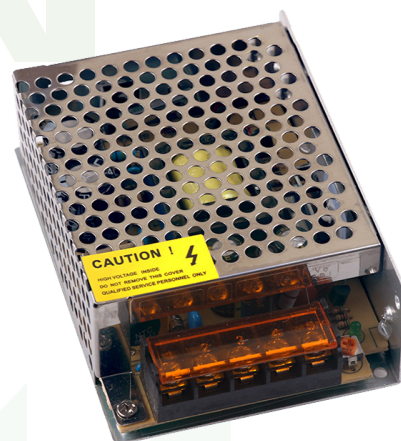

ADAPTADOR CINTA LED 605

Código 1	Medidas
59609065	3M
Volteos	Amperios
12V	5AMP

Todos las imágenes son referencias al producto original