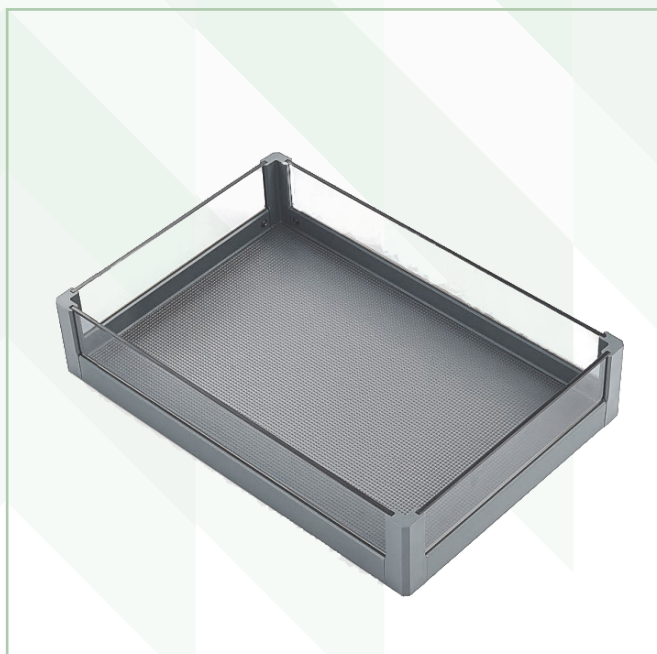

DESPENSA EXTRAIBLE PANEL VIDRIO

Código 1	Código 2	Ancho	Altura	Profundidad	Módulo
99999934	4 Niveles ML030440	350MM	1150-1450MM	480MM	400MM
99999935	5 Niveles ML030540	350MM	1400-1700MM	480MM	400MM
99999936	6 Niveles ML030640K	350MM	1850-2150MM	480MM	400MM