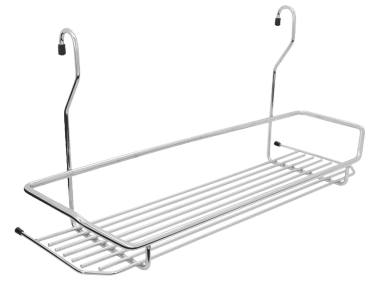

PORTA ESPECIES 1 NIVEL

Código 1

Código 2

62199723

CWJ203I

Altura

Profundidad

Ancho

180MM

150MM

400MM