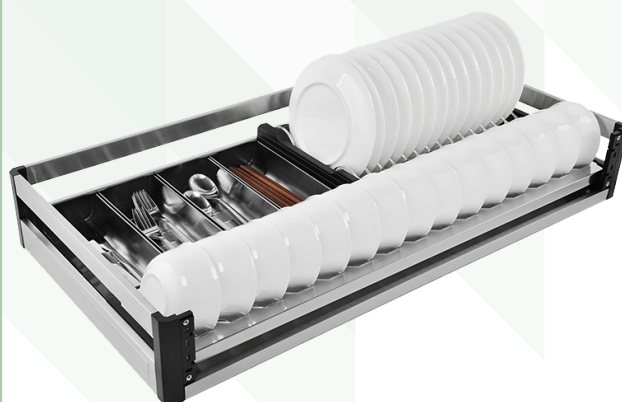

Código 1

99999911

Código 2

E081080

Ancho	Altura	Profundidad	Módulo
764MM	168MM	425MM	800MM

PORTA PLATOS ACERO INOXIDABLE SOFT CLOSE

Código 1

99999912