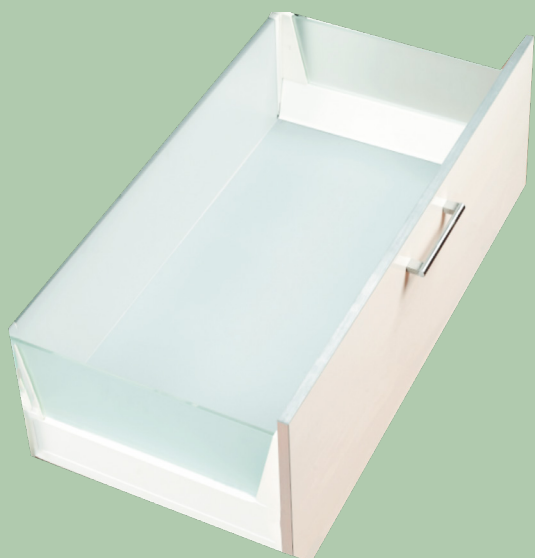

BOTELLERO PEDESTAL 3 BOTELLAS

Código 1	Código 2	Ancho	Altura	Profundidad	Material
621997151	CWJ231B	275MM	115MM	380MM	Hierro

SOPORTE PARA MUEBLE DE BAR

Código 1	Código 2	Ancho	Altura	Profundidad	Material
62199951	BJ001B	300MM	320MM	730MM	Hierro

CAJON METÁLICO FLAT PANEL
CIERRE LENTO

Código 1	Código 2	Ancho	Altura
99999307	DBE3.450C	450MM	170MM
99999308	DBE3.500C	500MM	170MM

Todos las imágenes son referencias al producto original

CAJON METÁLICO FLAT PANEL CIERRE LENTO

Código 1	Código 2	Ancho	Altura
99999303	DBE1.450A	450MM	80MM
99999304	DBE1.500A	500MM	80MM

CAJON METÁLICO INTERIOR

Código 1	Código 2	Ancho	Altura
99999309	DA6104ED.060A DBE1.450A	450MM	80MM
99999310	DA6104ED.060A DBE1.500A	500MM	80MM

CAJON METÁLICO CON PANEL VIDRIO ARENA

Código 1	Código 2	Ancho	Altura
99999301	DBC1-450	450MM	190MM
99999302	DBC1-500	500MM	190MM

CAJON METÁLICO FLAT PANEL CIERRE LENTO

Código 1	Código 2	Ancho	Altura
99999307	DBE3.450C	450MM	170MM
99999308	DBE3.500C	500MM	170MM