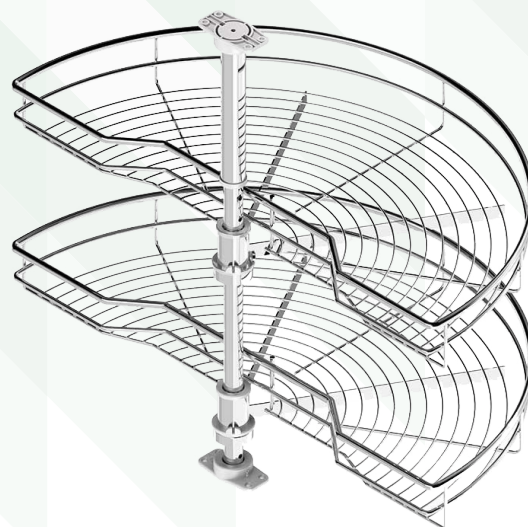

TORNO CROMADO 180°

Código 1		Código 2	
62199711		PTJ005G	
Ancho	Altura	Diámetro	Módulo
759MM	495MM	420MM	800MM