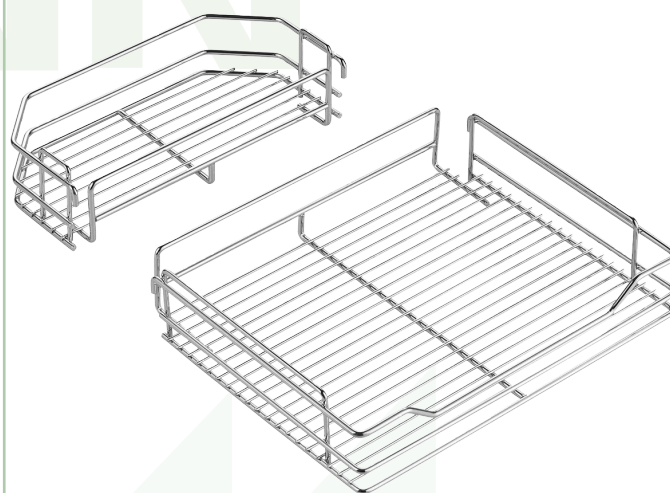

Código 2

62199729

PTJ011

Ancho	Altura	Profundidad	Módulo
350MM	630-750MM	480MM	400MM

DESPENSA

DESPENSA 4 NIVELES 1 PUERTA

Código 1

Código 2