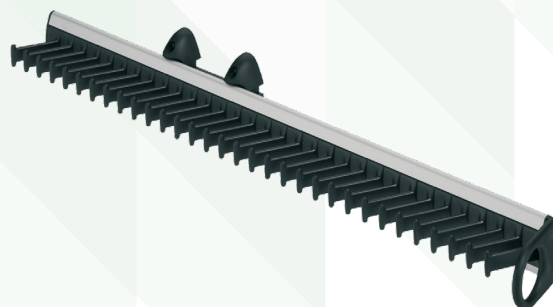

PORTA CORBATAS CLOSET

Código 1

6219996

Código 2

ER006A (HZ021)

Ancho

120MM

Altura

90MM

Profundidad

410MM