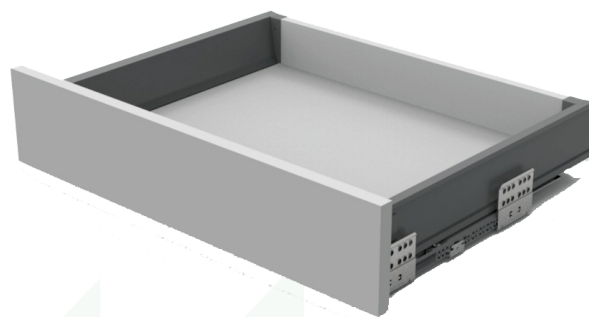

CAJON METÁLICO FLAT PANEL
CIERRE LENTO

Código 1	Código 2	Ancho	Altura
99999307	DBE3.450C	450MM	170MM
99999308	DBE3.500C	500MM	170MM

Todos las imágenes son referencias al producto original

CAJON METÁLICO FLAT PANEL CIERRE LENTO

Código 1	Código 2	Ancho	Altura
99999303	DBE1.450A	450MM	80MM
99999304	DBE1.500A	500MM	80MM

CAJON METÁLICO INTERIOR

Código 1	Código 2	Ancho	Altura
99999309	DA6104ED.060A DBE1.450A	450MM	80MM
99999310	DA6104ED.060A DBE1.500A	500MM	80MM

CAJON METÁLICO CON PANEL VIDRIO ARENA

Código 1	Código 2	Ancho	Altura
99999301	DBC1-450	450MM	190MM
99999302	DBC1-500	500MM	190MM

CAJON METÁLICO FLAT PANEL CIERRE LENTO

Código 1	Código 2	Ancho	Altura
99999307	DBE3.450C	450MM	170MM
99999308	DBE3.500C	500MM	170MM