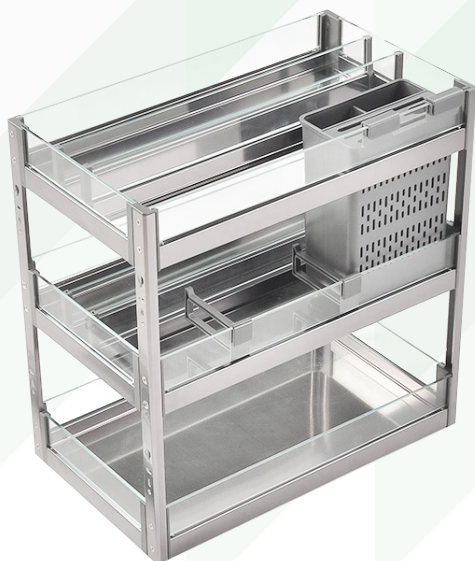

CONDIMENTERO PANEL VIDRIO

Código 1

99999928

Código 2

L080530T

Ancho	Altura	Profundidad	Módulo
250MM	476MM	433MM	300MM