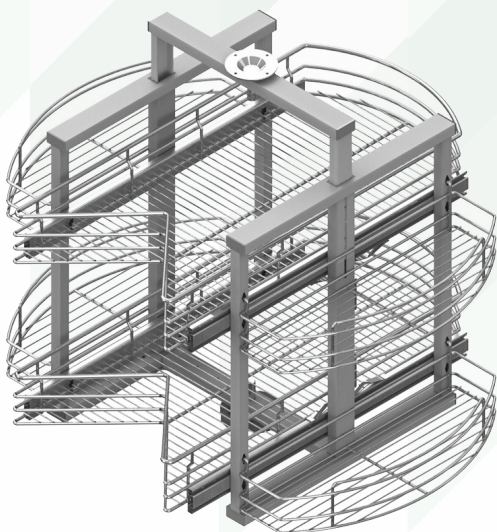

CESTOS EXTRAIBLES

CESTO ESQUINERO GIRATORIO

Código 1

621997301

Código 2

PTJ006L-270

Ancho	Altura	Profundidad	Módulo
780MM	630-800MM	680MM	900MM