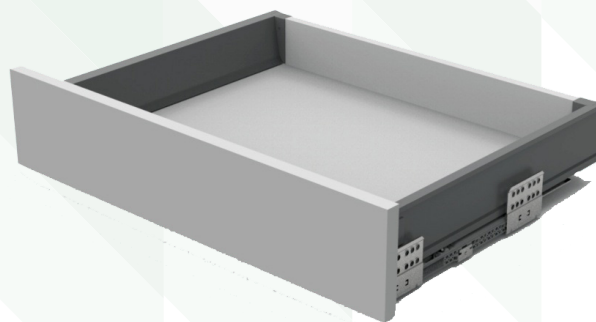

CAJON METÁLICO CON PANEL VIDRIO ARENA

Código 1	Código 2	Ancho	Altura
99999301	DBC1-450	450MM	190MM
99999302	DBC1-500	500MM	190MM

CAJON METÁLICO FLAT PANEL CIERRE LENTO

Código 1	Código 2	Ancho	Altura
99999307	DBE3.450C	450MM	170MM
99999308	DBE3.500C	500MM	170MM

CAJON METÁLICO INTERIOR

Código 1	Código 2	Ancho	Altura
99999311	DA6104ED.060B DBE1.450B	450MM	120MM
99999312	DA6104ED.060B DBE1.500B	500MM	120MM

CAJON METÁLICO FLAT PANEL CIERRE LENTO

Código 1	Código 2	Ancho	Altura
99999305	DBE1.450B	450MM	120MM
99999306	DBE1.500B	500MM	120MM