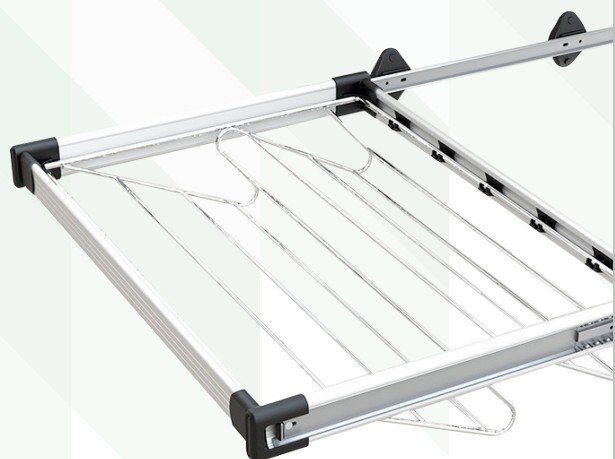

Altura

Profundidad

460MM

1000MM

285MM

ZAPATERA EXTRAIBLE

Código 1

Código 2