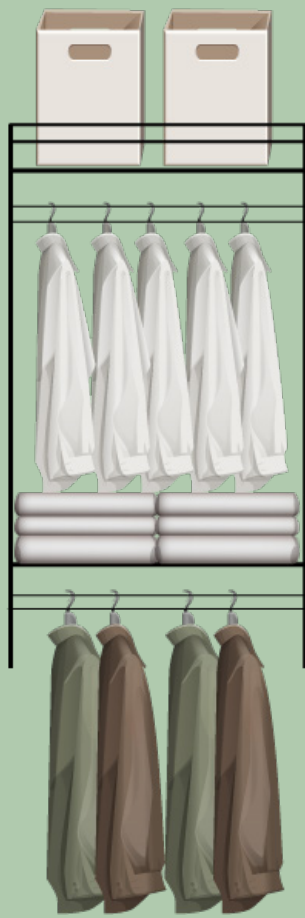

SET CLOSET METAL

Todas las imágenes son referenciales al producto original

Código 1	Código 2	Ancho	Altura	Profundidad
9399020	14276	150CM	150CM	42.5CM

Pilar horizontal 700MM	1
Pilar vertical 1500MM	2
Soporte de repisa 420MM	4
Repisa 600 X 400MM	2
Ganchos para tubo 25MM	4
Tubo colgar ropa 25 X 600MM	2
Tornillos ST4.8 X 50MM	2
Tornillos ST5 X 60MM	16
Conector de pared 8 X 40MM	18