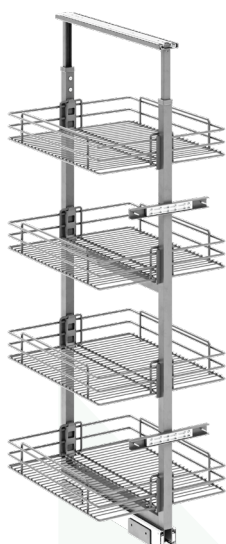

DESPENSA EXTRAIBLE 4 NIVELES

Código 1	Código 2
621997014	PTJ012H

Ancho	Altura	Profundidad	Módulo
350MM	1150-1350MM	480MM	400MM

DESPENSA EXTRAIBLE 6 NIVELES

Código 1	Código 2
621997015	PTJ012D

Ancho	Altura	Profundidad	Módulo
350MM	1700-2000MM	480MM	400MM