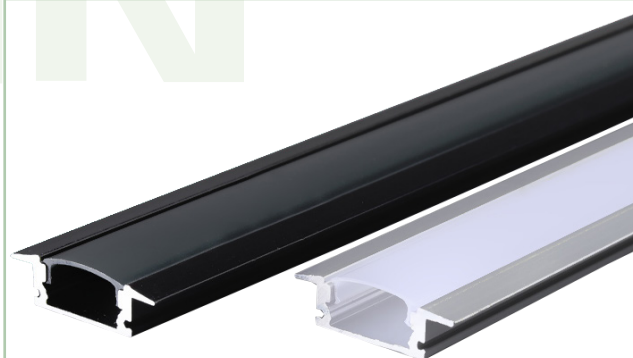

Código 1	Código 2
596090621	Natural SKLR1616
596090622	Negro SKLR1616B
Ancho	Largo
10.2MM	3M

PERFIL LED SOBREPUESTA EMPOTRAR

Código 1	Código 2	Ancho	Largo
596090623	SKLRF1707	24.4MM	3M
596090624	SKLRF1707B	17MM	3M
596090625	SKLR1707	17MM	3M