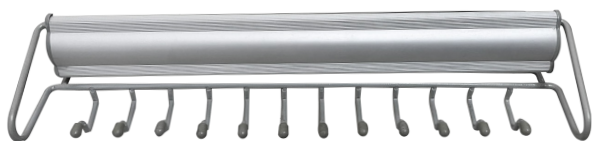

**COLGADOR CINTURONES
EXTRAIBLE METAL**

Código 1

62199990

Código 2

HZ1084

Ancho

120MM

Altura

140MM

Profundidad

455MM