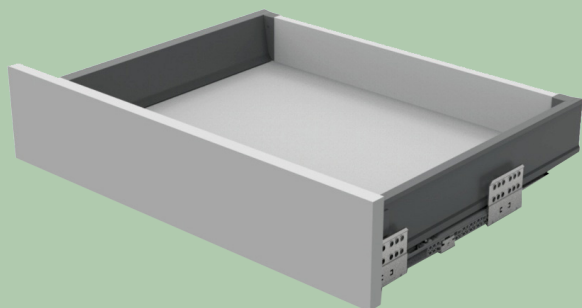

BOTELLERO PEDESTAL 3 BOTELLAS

Código 1	Código 2	Ancho	Altura	Profundidad	Material
621997151	CWJ231B	275MM	115MM	380MM	Hierro

SOPORTE PARA MUEBLE DE BAR

Código 1	Código 2	Ancho	Altura	Profundidad	Material
62199951	BJ001B	300MM	320MM	730MM	Hierro

Todas las imágenes son referencias al producto original

CAJONERAS EXTRAIBLES

CAJON METÁLICO RIEL OCULTO
SOFT CLOSE

Código 1	Código 2	Ancho	Altura
6216932	DS-014	450MM	80MM
6216933	DS-014	500MM	120MM

CAJON METÁLICO BARRAS SOFT
CLOSE