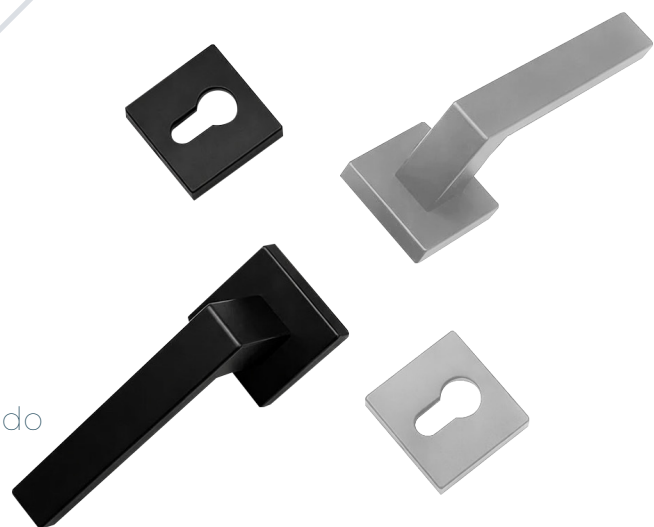

SALFORD®

CERRADURA MANIJA CUADRADA EMBUTIR SM006

Código: 86153

Color: SN-Niquel satinado

Código: 86154

Color: MB-Negro mate

Características principales

Marca	Salford
Tipo de pestillo	Pestillo reversible
Dirección de la cerradura	Derecha - Izquierda
Lugar de colocación	Puertas
Tipo de instalación	Sobreponer
Material	Acero inoxidable SUS 304

Información:

Superficie lisa, resistente a la corrosión, antioxidante, adecuada para puertas de madera.

Medidas:

Kit de cerradura para puertas, fácil de instalar y se puede instalar en puertas con un grosor de 35 a 45 mm.