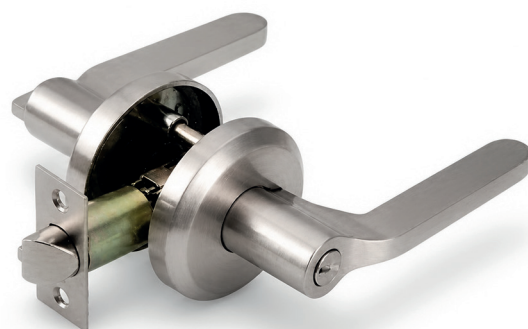

SALFORD®

CERRADURA MANIJA DORMITORIO/BAÑO

HTL15

Código: 873304

Código: 873306

Color: Niquel Satinado

Color: Negro Mate

Características principales

Marca	Salford
Tipo de pestillo	Pestillo reversible
Dirección de la cerradura	Derecha - Izquierda
Lugar de colocación	Puertas
Tipo de instalación	Tubular o de sobreponer
Material	Acero inoxidable

Información:

Su diseño compacto permite una instalación discreta, mientras que su mecanismo interno proporciona un cierre firme y confiable.

Medidas:

CENTRO A PUERTA: 60-70mm
ESPESOR DE LA PUERTA: 35-48mm

Embalaje:

Cerradura, pestillo, tornillos y manual de instrucciones de instalación.