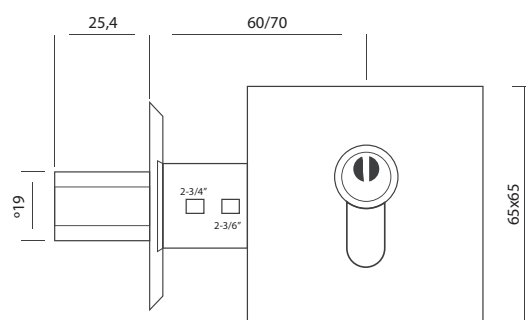

CÓDIGO 1: 87367
CÓDIGO 2: HB02