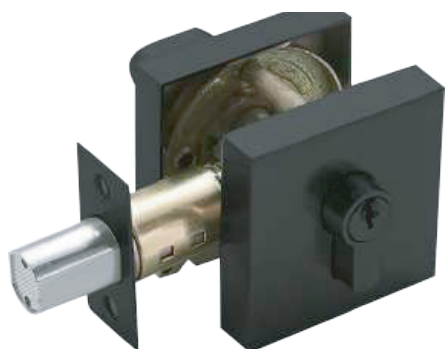

SALFORD®

CERRADURA PESTILLO LLAVE-SEGURO

HB04

Código: 87366

Código: 87367

Color: Niquel Satinado

Color: Negro Mate

Características principales

Marca	Salford
Tipo de pestillo	Pestillo reversible
Dirección de la cerradura	Derecha - Izquierda
Lugar de colocación	Puertas
Tipo de instalación	Tubular o de sobreponer
Material	Acero inoxidable

Información:

➤ Su diseño compacto permite una instalación discreta, mientras que su mecanismo interno proporciona un cierre firme y confiable.

Medidas:

➤ CENTRO A PUERTA: 60-70mm
ESPESOR DE LA PUERTA: 35-48mm

Embalaje:

➤ Cerradura, pestillo, tornillos y manual de instrucciones de instalación.

CÓDIGO 1: 87366
CÓDIGO 2: HB04

CÓDIGO 1: 87367
CÓDIGO 2: HB02