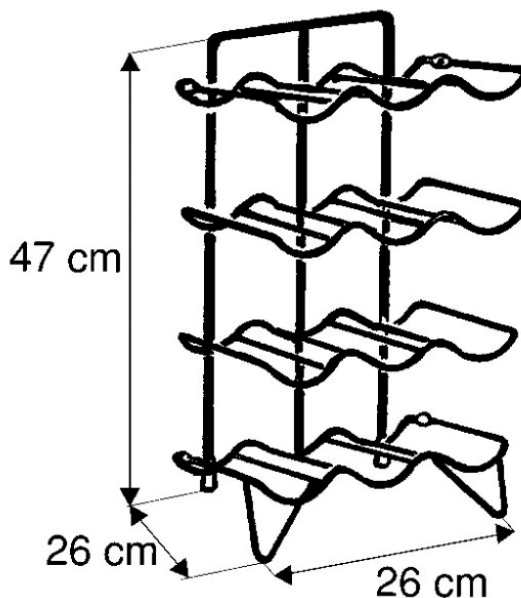

**CODIGO 1      CODIGO 2      MEDIDAS**

62199717 | CWJ212K-1 | 22X20X50MM

**CUBIERTA TUBO DE COCINA**

CODIGO 1	CODIGO 2	MEDIDAS
62199718	CWJ212K1	260X245X155 MM

**BOTELLERO PEDESTAL 12 BOTELLAS**

CODIGO 1	CODIGO 2	MEDIDAS
62199715	CWJ231	260X260X470 MM