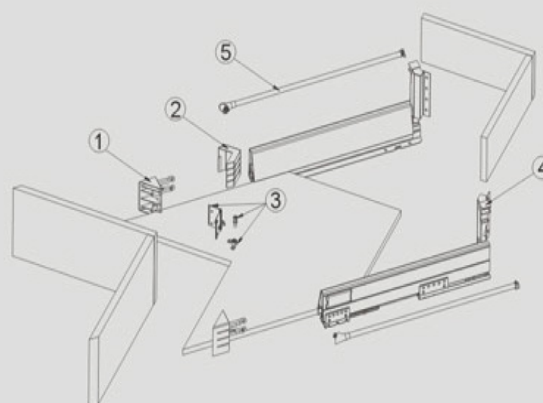

CODIGO 1	CODIGO 2	MEDIDAS
999990	DA1106C-50	500X80MM
999991	DA1106C-55	550X80MM