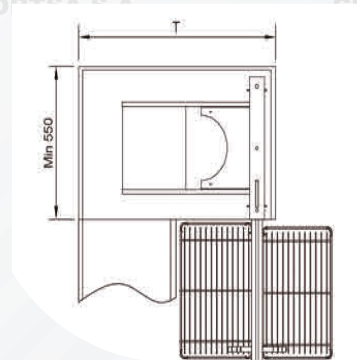

CODIGO 1	CODIGO 2	MODULO
621999991	ML078	750MM