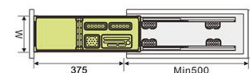

CODIGO 1

99999927

CODIGO 2

L080520

MEDIDAS

150X433X476MM

MODULO

200MM