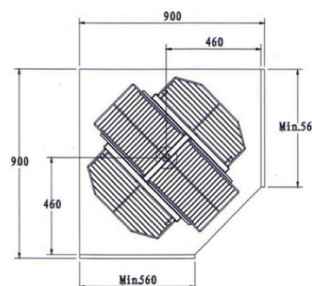

CODIGO 1	CODIGO 2	MEDIDAS	MODULO
621997265	K6PTJ007V	564X428X216	600MM
621997266	K6PTJ007U	664X428X216	700MM
621997267	K6PTJ007Q	764X428X216	800MM

CEDIMPORTSA S.A.

CODIGO 1	CODIGO 2	MEDIDAS	MODULO
62199942	K6PTJ007E	564X428X182	600MM
62199942	K6PTJ007A	764X428X182	800MM
62199943	K6PTJ007H	864X428X182	900MM

CODIGO 1	CODIGO 2	MODULO
621999991	ML078	750MM

**CESTO EXTRAIBLE MAGIC CORNER**

**CEDIMPORTSA S.A.**

<b>ANCHO</b>	<b>680</b>
<b>ALTO</b>	<b>560</b>
<b>PROFUNDIDAD</b>	<b>460</b>

**CESTO ESQUINERO GIRATORIO 360° EXTRAIBLE 8 CANASTILLAS**