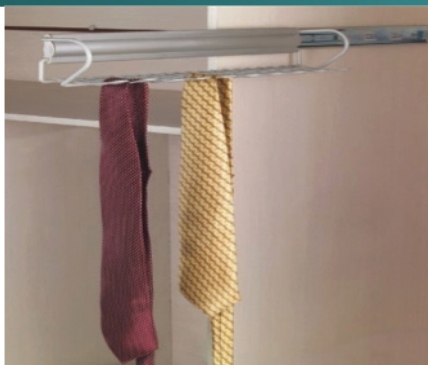

PORTA CORBATAS EXTRAIBLE

CODIGO 1 CODIGO 2 MODULO

6219999 | HZ1081 | 455X120X100 MM