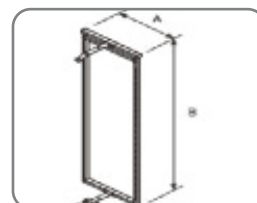

DESPENSA 5 Y 6 NIVELES 2 PUERTAS

CODIGO 1	CODIGO 2	ANCHO	ALTURA	PROFUNDIDAD	MODULO
62199700	PTJ022H	860MM	1200-1350	500MM	900MM
621997010	PTJ022J	860MM	1850-2200MM	500MM	900MM