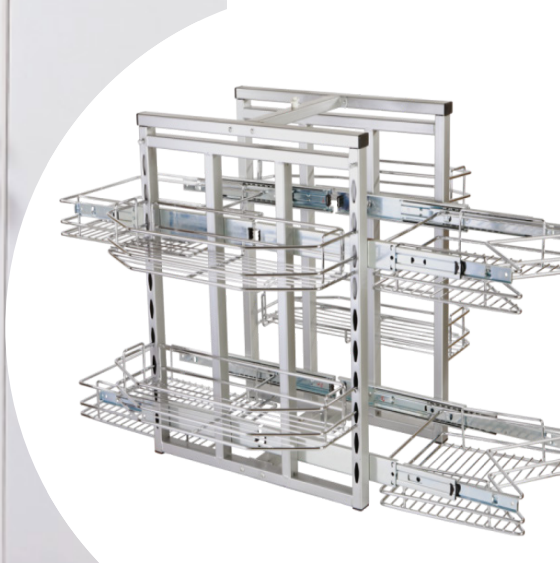

**ESCURRIDOR PLATERO PARED  
ACERO INOXIDABLE**

**CODIGO 1 CODIGO 2 MEDIDAS**

99999923	A660DB	596X347MM
----------	--------	-----------

**ESCURRIDOR PLATERO PARED  
ACERO INOXIDABLE**

**CESTO ESQUINERO GIRATORIO 270° EXTRAIBLE 8 CANASTILLAS**