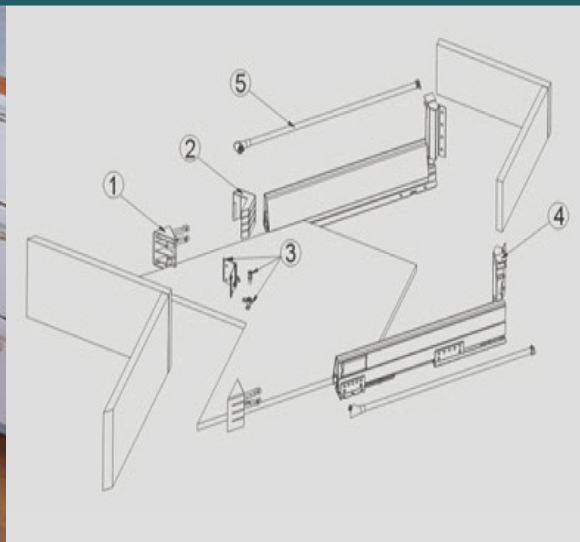

CAJON METALICO ESQUINA SOFT CLOSE

CODIGO 1	CODIGO 2	MEDIDAS
999992	DA1106C-50	500X190MM
999993	DA1106C-55	550X190MM