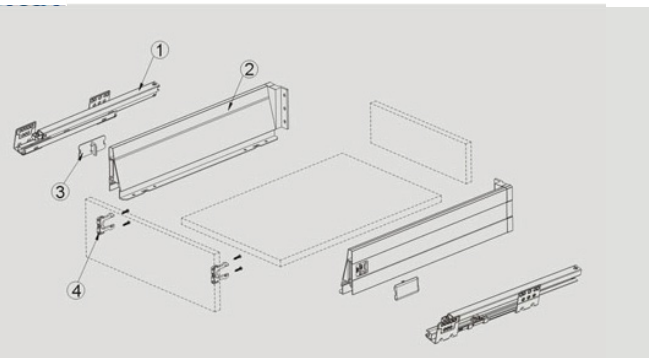

**CESTO BASURA DOBLE NEGRO  
2 X 20 LITROS**

CODIGO 1	CODIGO 2	MODULO / ALTURA
9999952	AB1116	400MM / 400MM

**CAJON METALICO RIELES OCULTOS SIST. SOFT CLOSE**

**SOFT CLOSE**

CODIGO 1	CODIGO 2	MEDIDAS
6216932	DS014-45	450X55MM
6216933	DS014-50	500X55MM