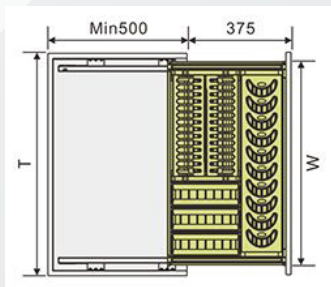

**PORTA OLLAS PANEL VIDRIO**

CODIGO 1	CODIGO 2	MEDIDA	MODULO
99999925	L081080T	764x433x166	800MM

DIAGRAMA

**PORTA PLATOS PANEL DE VIDRIO**

CODIGO 1	99999926
CODIGO 2	L081180T
MEDIDAS	764x433x166
MODULO	800mm