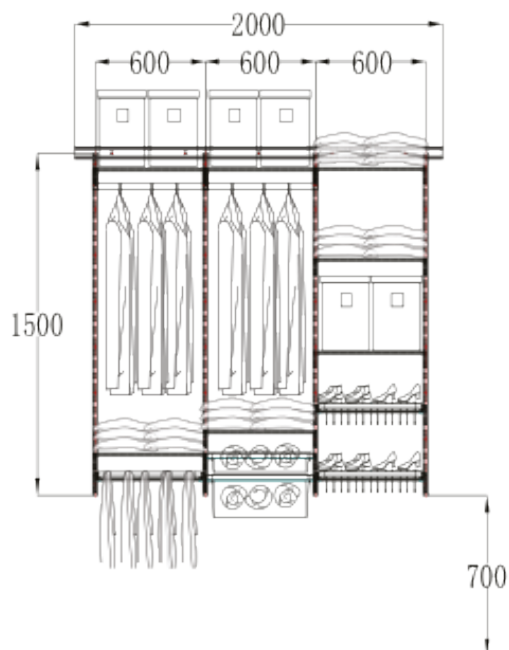

**CODIGO 1**  
9399016

**CODIGO 2**  
14280

**MEDIDAS**  
200X150X42.5CM

Pilar horizontal 2000mm	1
Pilar ranurado vertical 1500mm	4
Repisas 600*400mm	7
Soporte de repisa 420mm	19
Tubo colgar ropa 25*600mm	2
Ganchos para tubo 25mm	3
Cesto cajonera de malla 555x408x85mm	1
Cesto cajonera malla 555x408x185mm	1
Zapatera 555*419mm	2
Colgador pantalones D16x413 (9pcs)	1
Sliding frame 596x425mm	5
Tornillos ST4.8x50mm	4
Tornillos ST5x60mm	12
Conector de pared $\phi$ 8x40mm	16