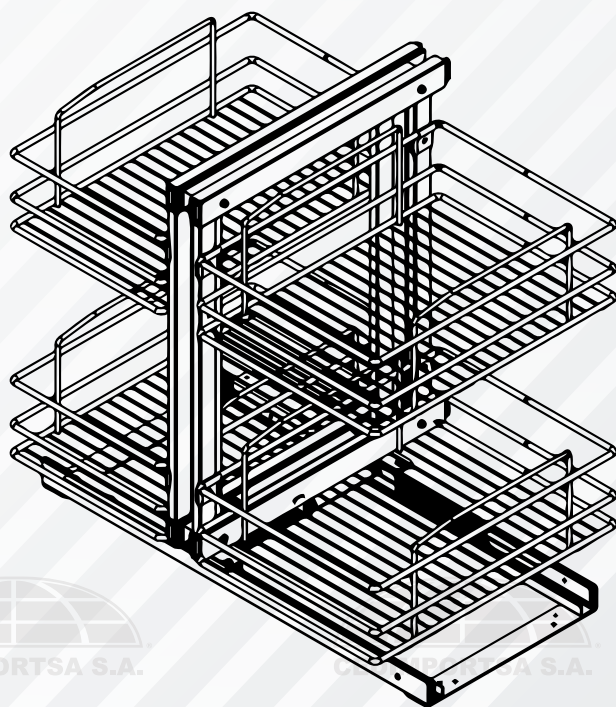

CESTO EXTRAIBLE MAGIC CORNER

CEDIMPORTSA S.A.

ANCHO	680
ALTO	560
PROFUNDIDAD	460