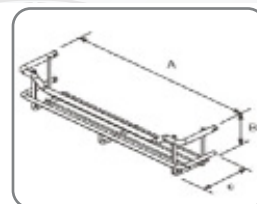

DESPENSA 5 Y 6 NIVELES 2 PUERTAS

CODIGO 1	CODIGO 2	ANCHO	ALTURA	PROFUNDIDAD	MODULO
62199700	PTJ022H	860MM	1200-1350	500MM	900MM
621997010	PTJ022J	860MM	1850-2200MM	500MM	900MM