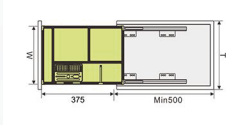

**MEDIDAS**  
300x433x476mm

**CONDIMENTERO EXTRAIBLE PANEL VIDRIO**

**CODIGO 1**  
99999930

**MODULO**  
400MM

**CODIGO 2**  
L080540T

**MEDIDAS**  
350x433x476mm

**CONDIMENTERO EXTRAIBLE PANEL VIDRIO**

**CODIGO 1**  
99999931