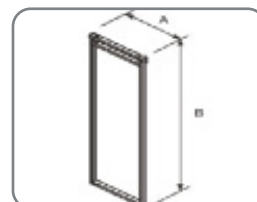

DESPENSA 5 Y 6 NIVELES 2 PUERTAS

CODIGO 1	CODIGO 2	ANCHO	ALTURA	PROFUNDIDAD	MODULO
62199700	PTJ022H	860MM	1200-1350	500MM	900MM
621997010	PTJ022J	860MM	1850-2200MM	500MM	900MM