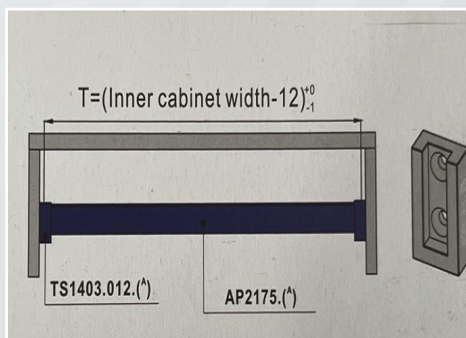

CODIGO 1	CODIGO 2	COLOR
99999317	TS1403.012	SILVER

CANTIDAD   CAJA 50 UND