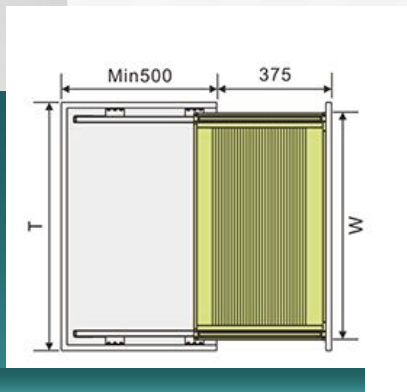

CODIGO 1	CODIGO 2	MEDIDA	MODULO
99999925	L081080T	764x433x166	800MM

DIAGRAMA