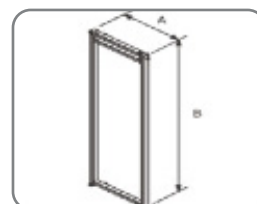

DESPENSA 5 Y 6 NIVELES 2 PUERTAS

CODIGO 1	CODIGO 2	ANCHO	ALTURA	PROFUNDIDAD	MODULO
62199700	PTJ022H	860MM	1200-1350	500MM	900MM
621997010	PTJ022J	860MM	1850-2200MM	500MM	900MM