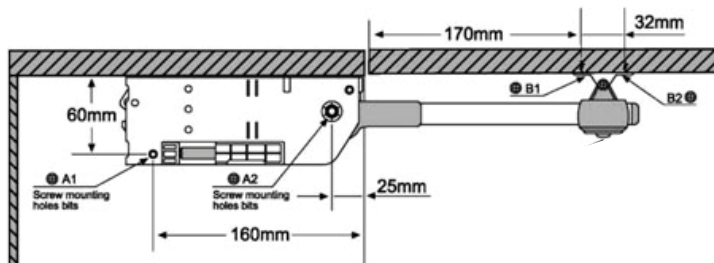

AVENTO RECTO IZQUIERDO

CODIGO 1	CODIGO 2	MEDIDAS	CARGA
999996	CS2107SL	60X160X170MM	3,5KG
999997	CS2107SL	60X160X170MM	4,5KG
9999970	CS2107SR	60X160X170MM	3,5KG
9999971	CS2107SR	60X160X170MM	5,5KG