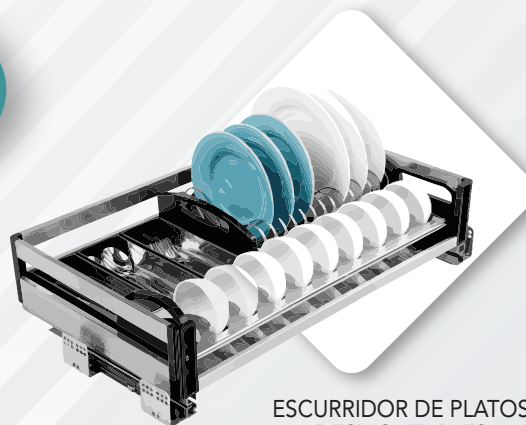

PORTA PLATOS ACERO INOX. SOFT CLOSE

ESCURRIDOR DE PLATOS DESMONTABLES

CODIGO 1	CODIGO 2	ITEM	MEDIDAS	MODULO
621998821	H1KGS008Q	PORTA PLATOS EXTRAIBLE	764X427X162	800 MM