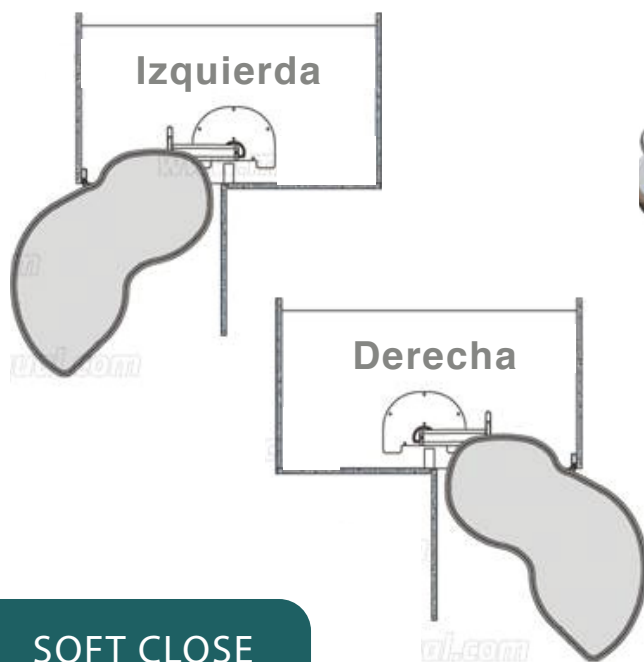

### CESTO ESQUINERO MAGIC EXTRAIBLE 4 CANASTAS

SOFT CLOSE

LADO DERECHO

LADO IZQUIERDO

CODIGO 1	CODIGO 2	ITEM	ANCHO	ALTURA	PROFUNDIDAD	MODULO
62199727	PTJ017GA	LADO DER.	860-960MM	560MM	480MM	900MM
62199728	PTJ017GB	LADO IZQ.	860-960MM	560MM	480MM	900MM

**BANDEJA DESLIZANTE TIPO RIÑÓN 2 NIVELES**

**SOFT CLOSE**

CODIGO 1	CODIGO	ITEM	ANCHO	ALTURA	PROFUNDIDAD	MODULO
9999931	WWB2201R	DERECHA	830MM	430MM	450MM	900MM
9999930	WWB2201L	IZQUIERDA	830MM	430MM	450MM	900MM