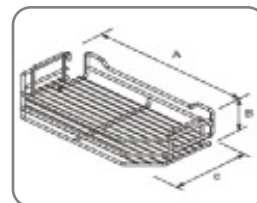

DESPENSA 5 Y 6 NIVELES 2 PUERTAS

CODIGO 1	CODIGO 2	ANCHO	ALTURA	PROFUNDIDAD	MODULO
62199700	PTJ022H	860MM	1200-1350	500MM	900MM
621997010	PTJ022J	860MM	1850-2200MM	500MM	900MM