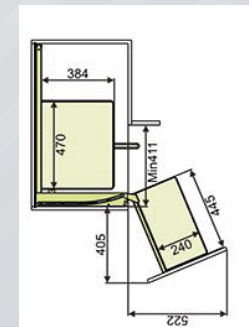

**MEDIDAS**  
300x433x476mm

**CONDIMENTERO EXTRAIBLE PANEL VIDRIO**

**CODIGO 1**  
99999930

**MODULO**  
400MM

**CODIGO 2**  
L080540T

**MEDIDAS**  
350x433x476mm

**CONDIMENTERO EXTRAIBLE PANEL VIDRIO**

**CODIGO 1**  
99999931

**MODULO**  
900-1000

**CODIGO 2**  
ML0201L

**MEDIDAS**  
(864-964) X 480 X 525MM  
ANCHO ALTO LONGITUD

**CESTO ESQUINERO PANEL VIDRIO**

CODIGO 1	CODIGO 2	MEDIDAS	MODULO
99999932	ML0201R	(864-964)x480x525mm	900-1000