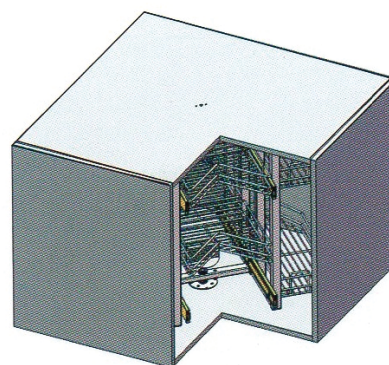

**ESCURRIDOR PLATERO PARED  
ACERO INOXIDABLE**

**CODIGO 1 CODIGO 2 MEDIDAS**

99999923	A660DB	596X347MM
----------	--------	-----------

**ESCURRIDOR PLATERO PARED  
ACERO INOXIDABLE**

**CESTO ESQUINERO GIRATORIO 270° EXTRAIBLE 8 CANASTILLAS**