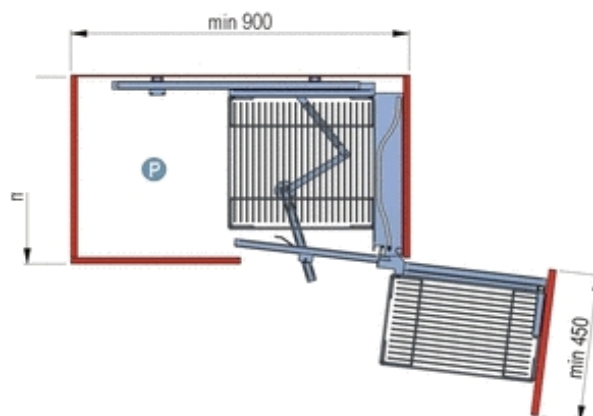

### CESTO ESQUINERO MAGIC EXTRAIBLE 4 CANASTAS

SOFT CLOSE

LADO DERECHO

LADO IZQUIERDO

CODIGO 1	CODIGO 2	ITEM	ANCHO	ALTURA	PROFUNDIDAD	MODULO
62199727	PTJ017GA	LADO DER.	860-960MM	560MM	480MM	900MM
62199728	PTJ017GB	LADO IZQ.	860-960MM	560MM	480MM	900MM