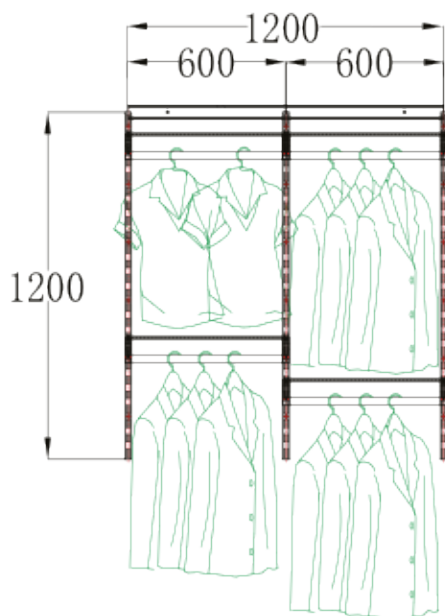

SET CLOSET METAL

CÓDIGO 1
9399019

CÓDIGO 2
14277

MEDIDAS
120X120X42.5 CM

Pilar horizontal 1500mm	1
Pilar vertical 1200mm	3
Soporte de repisa 420mm	7
Tubo colgar ropa 25*600mm	4
Repisas 600*400mm	4
Ganchos de tubo 25mm	7
Tornillos ST4.8x50mm	3
Tornillos ST5x60mm	24
Conector de pared ϕ8x40mm	27