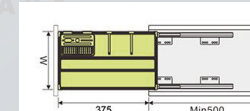

CODIGO 1

99999928

CODIGO 2

L080530T

MEDIDAS

250X433X476MM

MODULO

300MM