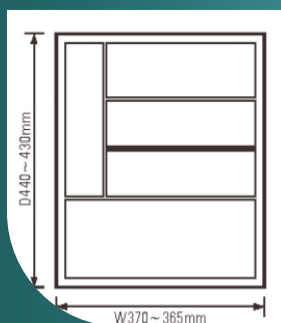

SEPARADOR AJUSTABLE DE PLATOS

CODIGO 1	CODIGO 2	ITEM

621997061	K804G	CUBIERTO PVC K804G

MEDIDAS 440-370XH50