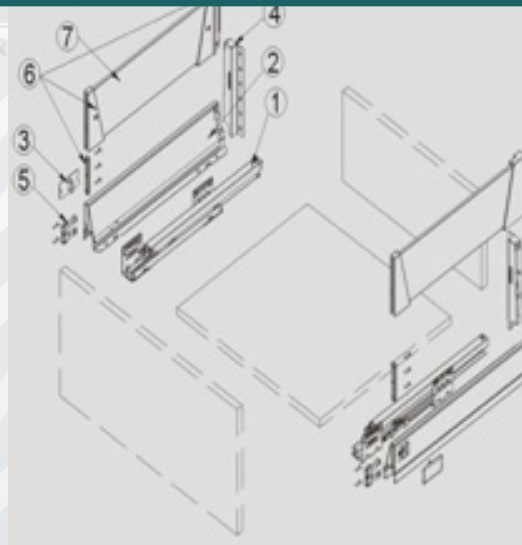

CAJON METALICO CON PANEL VIDRIO ARENADO

CODIGO 1	CODIGO 2	MEDIDAS
99999301	DBC1-450	450 X H190MM
99999302	DBC1-500	500 X H190MM