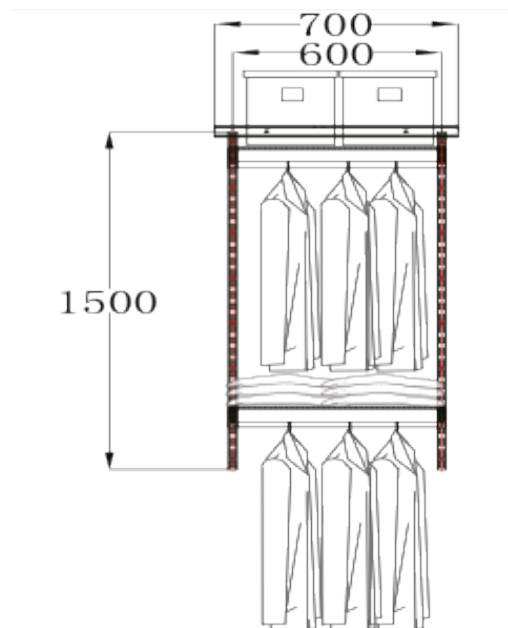

SET CLOSET METAL

CEDIMPORTSA S.A.

CODIGO 1	CODIGO 2	MEDIDAS
9399020	14276	150X70X42.5 CM

Pilar horizontal 700mm	1
Pilar vertical 1500mm	2
Soporte de repisas 420mm	4
Repisas 600*400mm	2
Ganchos de tubo 25mm	4
Tubo colgar ropa 25*600mm	2
Tornillos ST4.8x50mm	2
Tornillos ST5x60mm	16
Conector de pared $\phi 8 \times 40$mm	18