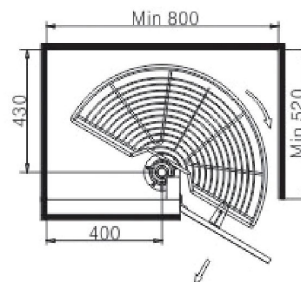

CODIGO 1	CODIGO 2	MEDIDAS	MODULO
621997265	K6PTJ007V	564X428X216	600MM
621997266	K6PTJ007U	664X428X216	700MM
621997267	K6PTJ007Q	764X428X216	800MM

CEDIMPORTSA S.A.

CODIGO 1	CODIGO 2	MEDIDAS	MODULO
62199942	K6PTJ007E	564X428X182	600MM
62199942	K6PTJ007A	764X428X182	800MM
62199943	K6PTJ007H	864X428X182	900MM

### COLUMNA EXTRAIBLE PLATERO Y BOTELLERO

CODIGO 1	CODIGO 2	ANCHO	ALTURA	PROFUNDIDAD	MODULO
62199714	PTJ011C	435MM	610-680MM	410MM	500MM

### CONDIMENTERO 15 CM

CODIGO 1	CODIGO 2	ANCHO	ALTURA	PROFUNDIDAD	MODULO
6219988	PTJ009I	110MM	485MM	470MM	150MM

**CONDIMENTERO 18CM 2 CANASTILLAS REGULABLE**

CODIGO 1	CODIGO 2	ANCHO	ALTURA	PROFUNDIDAD	MODULO
62199731	PTJ009F	140MM	566MM	485MM	180MM

**CONDIMENTERO 18CM 3 CANASTILLAS REGULABLE ACERO INOX.**

CODIGO 1	CODIGO 2	ANCHO	ALTURA	PROFUNDIDAD	MODULO
62199880	KPTJ009F	140MM	566MM	485MM	180MM

**TORNO 180° EXTRAIBLE CROMADO, 2 CANASTILLAS, DIAMETRO 420MM**