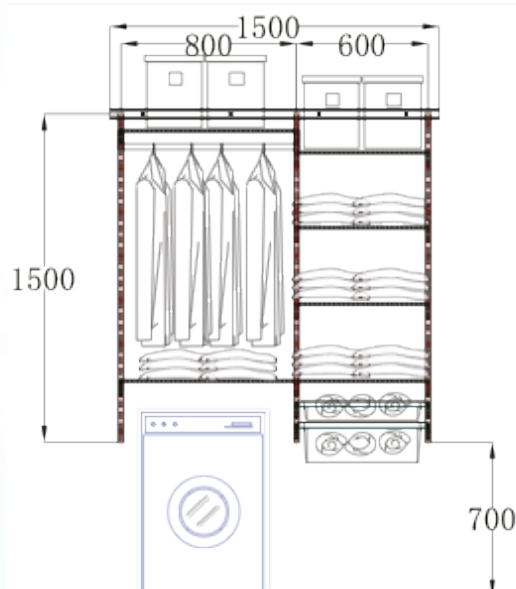

SET CLOSET METAL

CODIGO 1

9399018

CODIGO 2

14278

MEDIDAS

150X150X42.5CM

Pilar horizontal 1500mm	1
Pilar ranurado vertical 1500mm	3
Repisas 600*400mm	4
Repisas 800*400mm	2
Soporte de repisas 420mm	15
Tubo colgar ropa 25*800mm	1
Ganchos para tubo 25mm	2
Cesto de malla 555x408x85mm	1
Cesto de malla 555x408x185mm	1
Rieles de cajonera 596x425mm	2
Tornillos ST4.8x50mm	4
Tornillos ST5x60mm	9
Conector de pared ϕ8x40mm	13