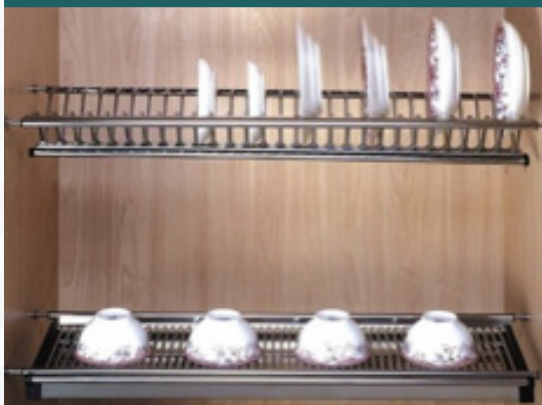

CODIGO 1	CODIGO 2	ANCHO	ALTURA	PROFUNDIDAD	MODULO
621997021	S304	564MM	65MM	280MM	600MM
62199702	S304B	765MM	65MM	280MM	800MM
62199999	SS114-90	865MM	65MM	280MM	900MM