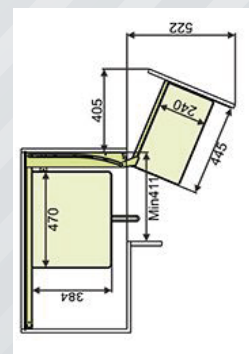

**MEDIDAS**  
300x433x476mm

**CONDIMENTERO EXTRAIBLE PANEL VIDRIO**

**CODIGO 1**  
99999930

**MODULO**  
400MM

**CODIGO 2**  
L080540T

**MEDIDAS**  
350x433x476mm

**CONDIMENTERO EXTRAIBLE PANEL VIDRIO**

**CODIGO 1**  
99999931

**MODULO**  
900-1000

**CODIGO 2**  
ML0201L

**MEDIDAS**  
(864-964) X 480 X 525MM  
ANCHO ALTO LONGITUD

**CESTO ESQUINERO PANEL VIDRIO**

CODIGO 1	CODIGO 2	MEDIDAS	MODULO
99999932	ML0201R	(864-964)x480x525mm	900-1000