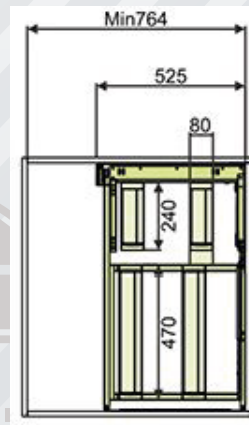

**MEDIDAS**  
300x433x476mm

**CONDIMENTERO EXTRAIBLE PANEL VIDRIO**

**CODIGO 1**  
99999930

**MODULO**  
400MM

**CODIGO 2**  
L080540T

**MEDIDAS**  
350x433x476mm

**CONDIMENTERO EXTRAIBLE PANEL VIDRIO**

**CODIGO 1**  
99999931

**MODULO**  
900-1000

**CODIGO 2**  
ML0201L

**MEDIDAS**  
(864-964) X 480 X 525MM  
ANCHO ALTO LONGITUD

**CESTO ESQUINERO PANEL VIDRIO**

CODIGO 1	CODIGO 2	MEDIDAS	MODULO
99999932	ML0201R	(864-964)x480x525mm	900-1000