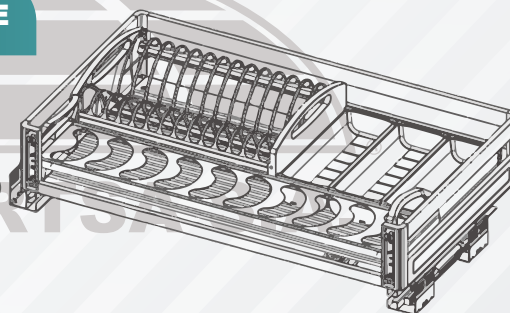

**PORTA PLATOS ACERO INOX.**

CODIGO 1	CODIGO 2	ANCHO	ALTURA	PROFUNDIDAD	MODULO
99999902	E081180A	764MM	181MM	450MM	800MM

**PORTA PLATOS ACERO INOX. SOFT CLOSE**

ESCURRIDOR DE PLATOS DESMONTABLES

CODIGO 1	CODIGO 2	ITEM	MEDIDAS	MODULO
621998821	H1KGS008Q	PORTA PLATOS EXTRAIBLE	764X427X162	800 MM