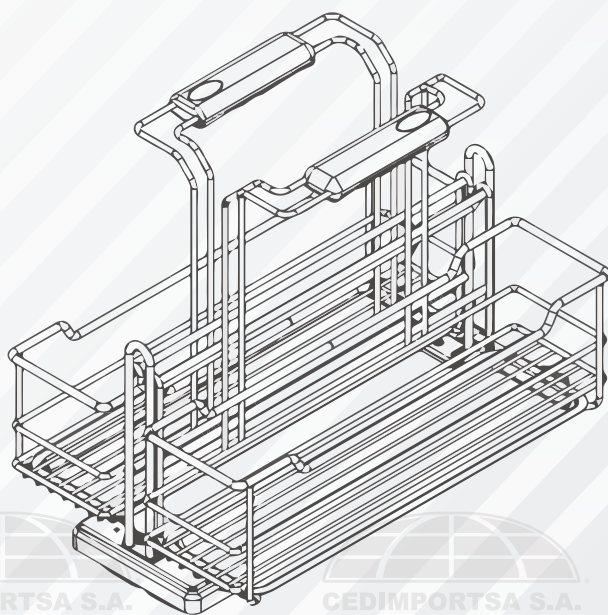

### CARRO EXTRAIBLE

CODIGO 1	CODIGO 2	ANCHO	ALTURA	PROFUNDIDAD	MODULO
6219987	PTJ004D	230MM	520MM	400MM	300MM

## BOTELLERO EXTRAIBLE DESMONTABLE

CODIGO 1	CODIGO 2	MEDIDAS	MODULO
62199942	K6PTJ007E	462X285X389	500MM

CEDIMPORTSA S.A.