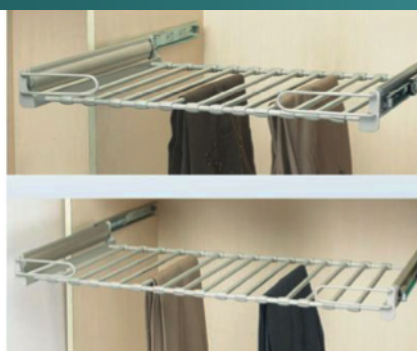

COLGADOR DE PANTALONES EXTRAIBLE

CODIGO 1 CODIGO 2 MODULO

6219998 | HZ1092B | 600X500X85 MM