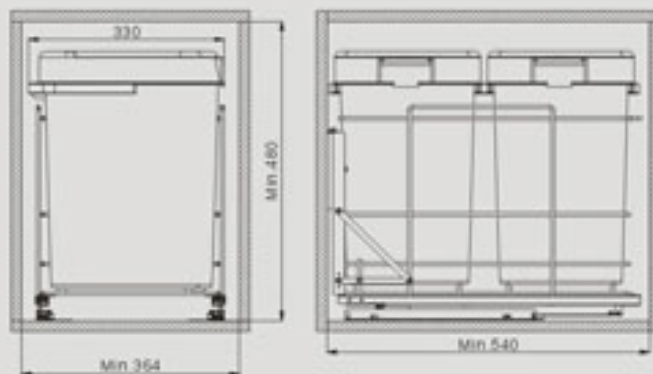

CESTO BASURA DOBLE CON TAPA 2X25 LT. SIST. EXTRAIBLE SOFT CLOSE

SOFT CLOSE

CODIGO 1	CODIGO 2	ANCHO	ALTURA	PROFUNDIDAD	MODULO
999995	DA410102C2S	360MM	410MM	540MM	300MM

CEDIMPORTSA S.A.