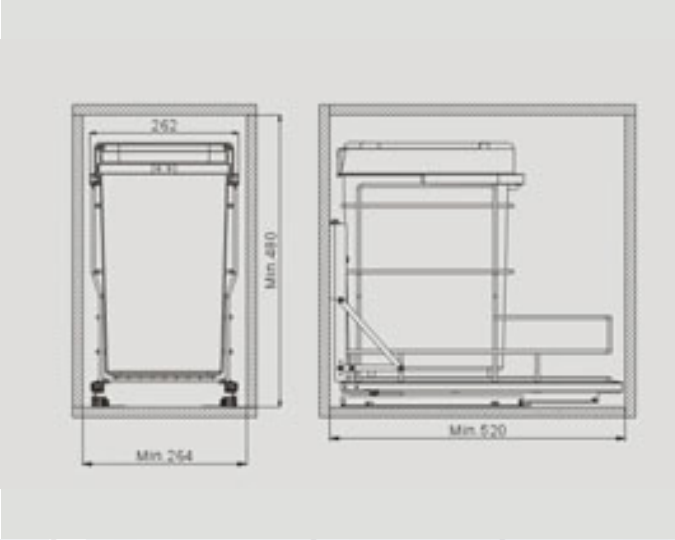

CESTO DE BASURA DOBLE CON TAPA 25LT. (SIST. EXTRAÍBLE SOFT CLOSE)

SOFT CLOSE

CODIGO 1	CODIGO 2	ANCHO	ALTURA	PROFUNDIDAD	MODULO
999994	DA410102C1S	262MM	410MM	520MM	300MM