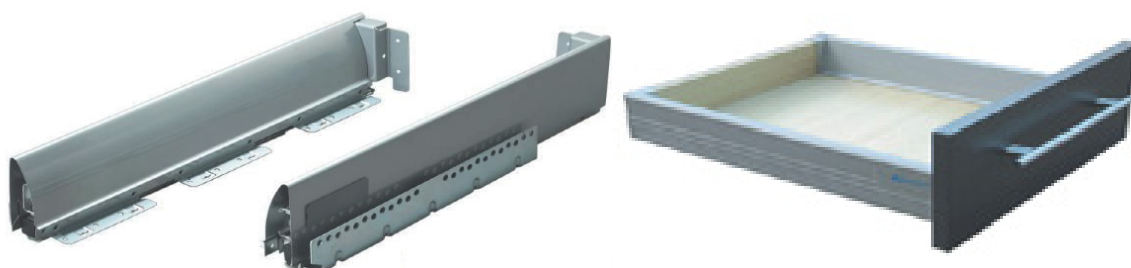

CAJON METALICO RIELES OCULTOS SIST. SOFT CLOSE

SOFT CLOSE