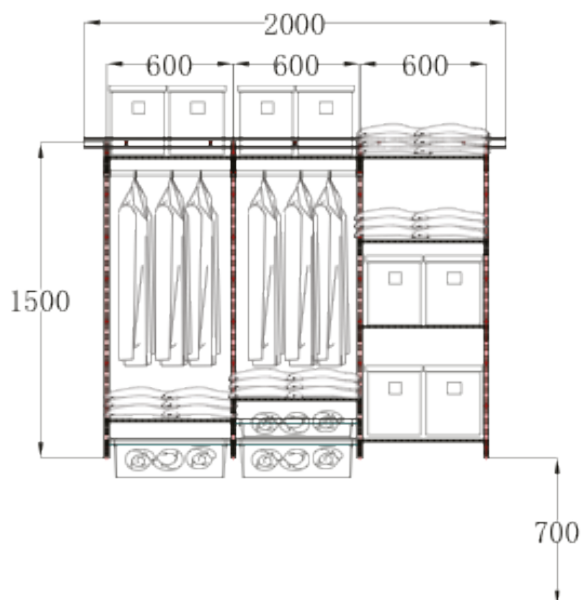

SET CLOSET METAL

CODIGO 1

9399017

CODIGO 2

14279

MEDIDAS

200X150X42.5CM

Pilar horizontal 2000mm	1
Pilar ranurado vertical 1500mm	4
Repisas 600*300mm	8
Soporte de repisa 320mm	17
Tubo colgar ropa 25*600mm	2
Ganchos para tubo 25mm	3
Cesto cajonera malla 555x408x85mm	1
Cesto cajonera malla 555x408x185mm	2
Rieles de cajonera 596x425mm	3
Tornillos ST4.8x50mm	4
Tornillos ST5x60mm	12
Conector de pared ϕ8x40mm	16