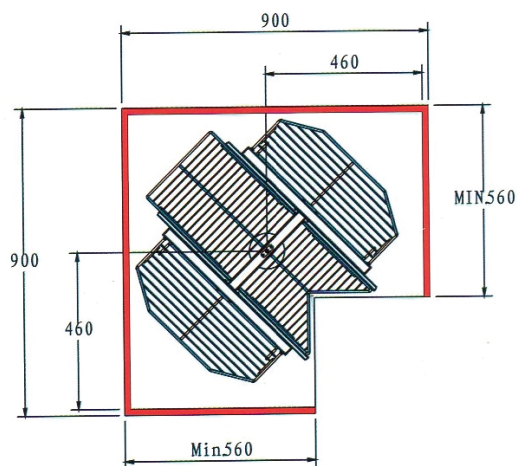

CESTO ESQUINERO GIRATORIO 270° EXTRAIBLE 8 CANASTILLAS

CODIGO 1	CODIGO 2	DIAMETRO	ALTURA	PROFUNDIDAD	MODULO
621997301	PTJ006L-270	780MM	630-800MM	680MM	900MM