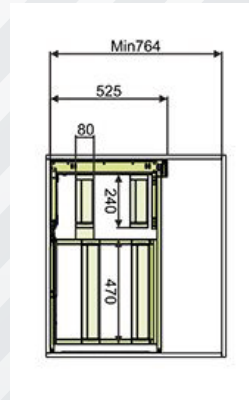

**MEDIDAS**  
300x433x476mm

**CONDIMENTERO EXTRAIBLE PANEL VIDRIO**

**CODIGO 1**  
99999930

**MODULO**  
400MM

**CODIGO 2**  
L080540T

**MEDIDAS**  
350x433x476mm

**CONDIMENTERO EXTRAIBLE PANEL VIDRIO**

**CODIGO 1**  
99999931

**MODULO**  
900-1000

**CODIGO 2**  
ML0201L

**MEDIDAS**  
(864-964) X 480 X 525MM  
ANCHO ALTO LONGITUD

**CESTO ESQUINERO PANEL VIDRIO**

CODIGO 1	CODIGO 2	MEDIDAS	MODULO
99999932	ML0201R	(864-964)x480x525mm	900-1000