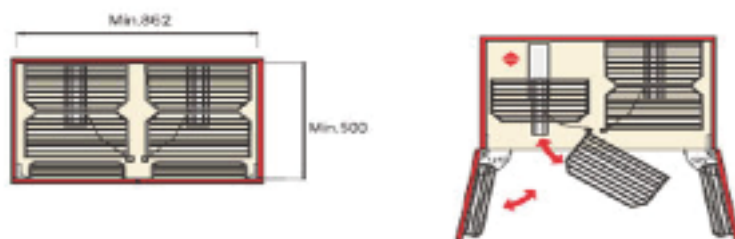

DESPENSA 5 Y 6 NIVELES 2 PUERTAS

CODIGO 1	CODIGO 2	ANCHO	ALTURA	PROFUNDIDAD	MODULO
62199700	PTJ022H	860MM	1200-1350	500MM	900MM
621997010	PTJ022J	860MM	1850-2200MM	500MM	900MM