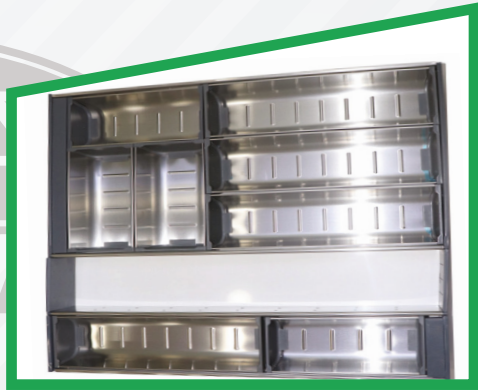

CUBIERTO DE ACERO INOXIDABLE