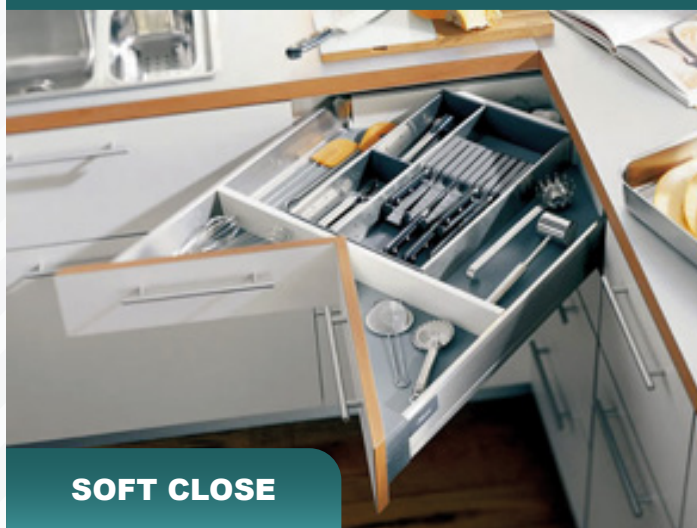

CAJÓN METÁLICO ESQUINA SOFT CLOSE

SOFT CLOSE