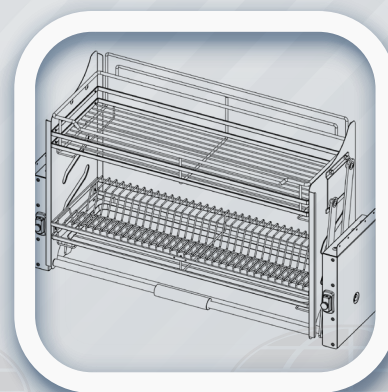

**CONDIMENTERO ELEVABLE**

CODIGO 1	CODIGO 2	ANCHO	ALTURA	PROFUNDIDAD	MODULO
621997260	PTJ018B	760MM	560 MM	280MM	800MM
621997261	PTJ018-900	860MM	560 MM	280MM	900MM

CEDIMPORTSA S.A.

**ESCURRIDOR DE PLATOS ELEVABLE**