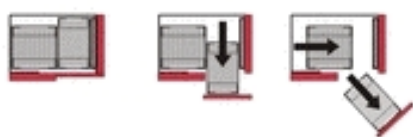

LADO IZQUIERDO