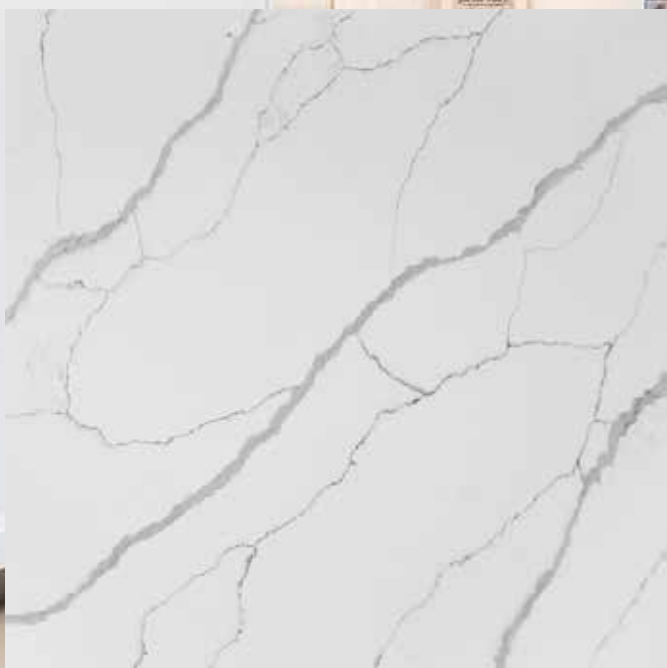

PLACA DE CUARZO PARA MESÓN
MEDIDA 240 X 65 X 1.8 CM
COLOR WHITE CALACATTA