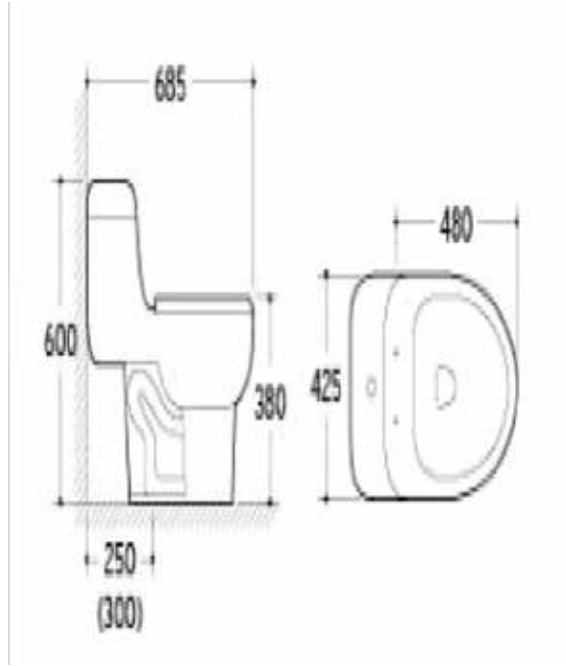

8 PLACAS X CAJA

0.72 M2 POR CAJA

PIEDRA DECORATIVA DE PARED DSY001

MEDIDA 60 X 15 X 2 CM 10 LINEAS

8 PLACAS X CAJA

0.72 M2 POR CAJA

PIEDRA DECORATIVA DE PARED P014

MEDIDA 60 X 15 X 2 CM 5 LINEAS

8 PLACAS X CAJA

0.72 M2 POR CAJA

PIEDRA DECORATIVA DE PARED SY005

MEDIDA 60 X 15 X 2 CM 5 LINEAS

8 PLACAS X CAJA

0.72 M2 POR CAJA

BLOQUE DE VIDRIO CORAL JH-031
MEDIDA 190X190 X 80MM
DISEÑO TRANSPARENTE
EMPAQUE 6 UNIDADES

BLOQUE DE VIDRIO BUBBLE JH-006
MEDIDA 190X190 X 80MM
DISEÑO TRANSPARENTE
EMPAQUE 6 UNIDADES

BLOQUE DE VIDRIO CLEAR JH-025
MEDIDA 190X190 X 80MM
DISEÑO TRANSPARENTE
EMPAQUE 6 UNIDADES

BLOQUE DE VIDRIO MOON JH-030
MEDIDA 190X190 X 80MM
DISEÑO TRANSPARENTE
EMPAQUE 6 UNIDADES

BLOQUE DE VIDRIO WAVE JH-003

MEDIDA 190X190 X 80MM
DISEÑO TRANSPARENTE
EMPAQUE 6 UNIDADES

INODORO TANQUE BAJO JA003

COLORES BLANCO Y MARFIL
MEDIDAS 685 X 425 X 600MM

INODORO TANQUE ALTO JA0078

COLORES BLANCO Y MARFIL
MEDIDAS 730 X 390 X 660MM