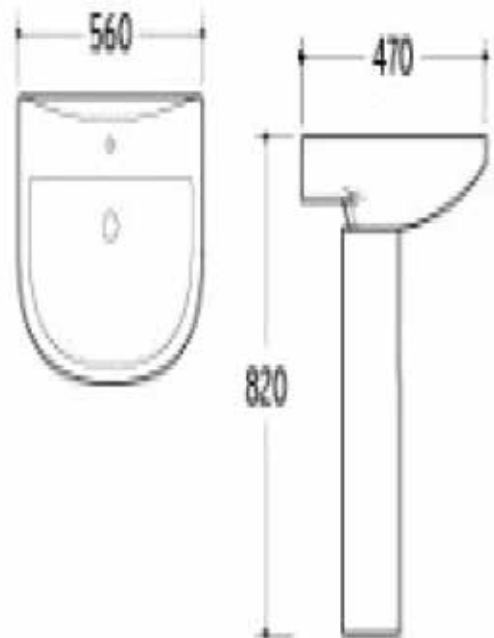

8 PLACAS X CAJA

0.72 M2 POR CAJA

PIEDRA DECORATIVA DE PARED SY005

MEDIDA 60 X 15 X 2 CM 5 LINEAS

8 PLACAS X CAJA

0.72 M2 POR CAJA

BLOQUE DE VIDRIO CORAL JH-031
MEDIDA 190X190 X 80MM
DISEÑO TRANSPARENTE
EMPAQUE 6 UNIDADES

BLOQUE DE VIDRIO BUBBLE JH-006
MEDIDA 190X190 X 80MM
DISEÑO TRANSPARENTE
EMPAQUE 6 UNIDADES

BLOQUE DE VIDRIO CLEAR JH-025
MEDIDA 190X190 X 80MM
DISEÑO TRANSPARENTE
EMPAQUE 6 UNIDADES

BLOQUE DE VIDRIO MOON JH-030
MEDIDA 190X190 X 80MM
DISEÑO TRANSPARENTE
EMPAQUE 6 UNIDADES

BLOQUE DE VIDRIO WAVE JH-003

MEDIDA 190X190 X 80MM
DISEÑO TRANSPARENTE
EMPAQUE 6 UNIDADES

INODORO TANQUE BAJO JA003

COLORES BLANCO Y MARFIL
MEDIDAS 685 X 425 X 600MM

INODORO TANQUE ALTO JA0078

COLORES BLANCO Y MARFIL
MEDIDAS 730 X 390 X 660MM

LAVAMANOS PEDESTAL JC0007
COLORES BLANCO Y MARFIL
MEDIDAS 515 X 450 X 800MM

LAVAMANOS PEDESTAL NC001
COLORES BLANCO Y MARFIL
MEDIDAS 560 X 470 X 820MM

CEDIMPORTSA S.A.

Parque Industrial Inmaconsa Calle A s/n y Tepas
Guayaquil - Ecuador