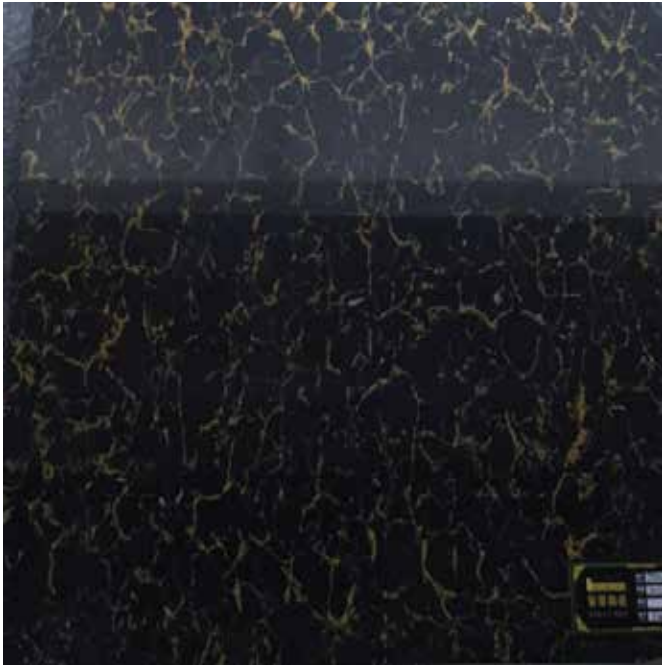

**PORCELANATO DH-6038
(NEGRO / DORADO)**

FORMATO 60 X 60 CM
DOBLE CARGA
CAJA 1,44 M2, PALLET 57,6 M2