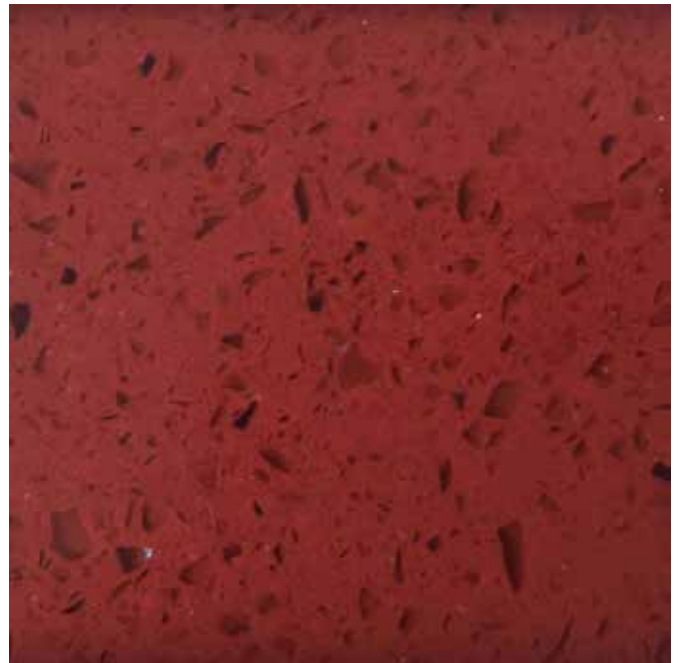

PLACA DE CUARZO PARA MESÓN
MEDIDA 240 X 65 X 1.8 CM
COLOR CRYSTAL RED