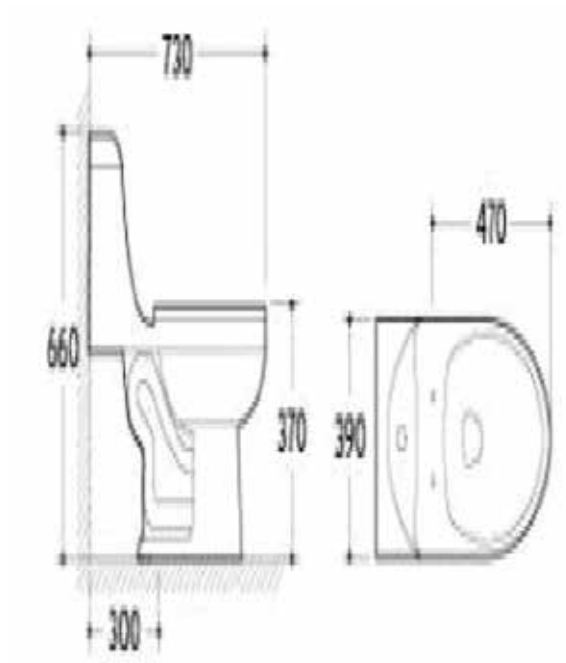

BLOQUE DE VIDRIO BUBBLE JH-006
MEDIDA 190X190 X 80MM
DISEÑO TRANSPARENTE
EMPAQUE 6 UNIDADES

BLOQUE DE VIDRIO CLEAR JH-025
MEDIDA 190X190 X 80MM
DISEÑO TRANSPARENTE
EMPAQUE 6 UNIDADES

BLOQUE DE VIDRIO MOON JH-030
MEDIDA 190X190 X 80MM
DISEÑO TRANSPARENTE
EMPAQUE 6 UNIDADES

BLOQUE DE VIDRIO WAVE JH-003

MEDIDA 190X190 X 80MM
DISEÑO TRANSPARENTE
EMPAQUE 6 UNIDADES

INODORO TANQUE BAJO JA003

COLORES BLANCO Y MARFIL
MEDIDAS 685 X 425 X 600MM

INODORO TANQUE ALTO JA0078

COLORES BLANCO Y MARFIL
MEDIDAS 730 X 390 X 660MM

LAVAMANOS PEDESTAL JC0007
COLORES BLANCO Y MARFIL
MEDIDAS 515 X 450 X 800MM

LAVAMANOS PEDESTAL NC001
COLORES BLANCO Y MARFIL
MEDIDAS 560 X 470 X 820MM

CEDIMPORTSA S.A.

Parque Industrial Inmaconsa Calle A s/n y Tepas
Guayaquil - Ecuador