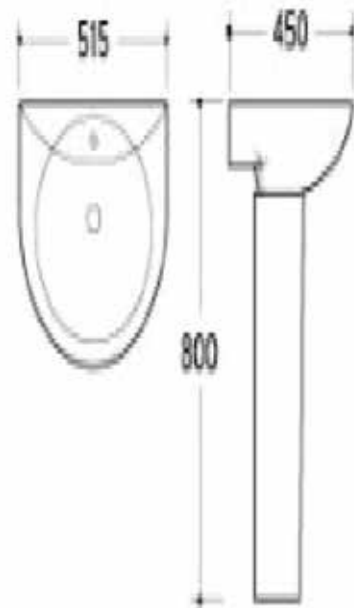

8 PLACAS X CAJA

0.72 M2 POR CAJA

PIEDRA DECORATIVA DE PARED SY005

MEDIDA 60 X 15 X 2 CM 5 LINEAS

8 PLACAS X CAJA

0.72 M2 POR CAJA

BLOQUE DE VIDRIO CORAL JH-031
MEDIDA 190X190 X 80MM
DISEÑO TRANSPARENTE
EMPAQUE 6 UNIDADES

BLOQUE DE VIDRIO BUBBLE JH-006
MEDIDA 190X190 X 80MM
DISEÑO TRANSPARENTE
EMPAQUE 6 UNIDADES

BLOQUE DE VIDRIO CLEAR JH-025
MEDIDA 190X190 X 80MM
DISEÑO TRANSPARENTE
EMPAQUE 6 UNIDADES

BLOQUE DE VIDRIO MOON JH-030
MEDIDA 190X190 X 80MM
DISEÑO TRANSPARENTE
EMPAQUE 6 UNIDADES

BLOQUE DE VIDRIO WAVE JH-003

MEDIDA 190X190 X 80MM
DISEÑO TRANSPARENTE
EMPAQUE 6 UNIDADES

INODORO TANQUE BAJO JA003

COLORES BLANCO Y MARFIL
MEDIDAS 685 X 425 X 600MM

INODORO TANQUE ALTO JA0078

COLORES BLANCO Y MARFIL
MEDIDAS 730 X 390 X 660MM

LAVAMANOS PEDESTAL JC0007
COLORES BLANCO Y MARFIL
MEDIDAS 515 X 450 X 800MM

LAVAMANOS PEDESTAL NC001
COLORES BLANCO Y MARFIL
MEDIDAS 560 X 470 X 820MM

CEDIMPORTSA S.A.

Parque Industrial Inmaconsa Calle A s/n y Tepas
Guayaquil - Ecuador